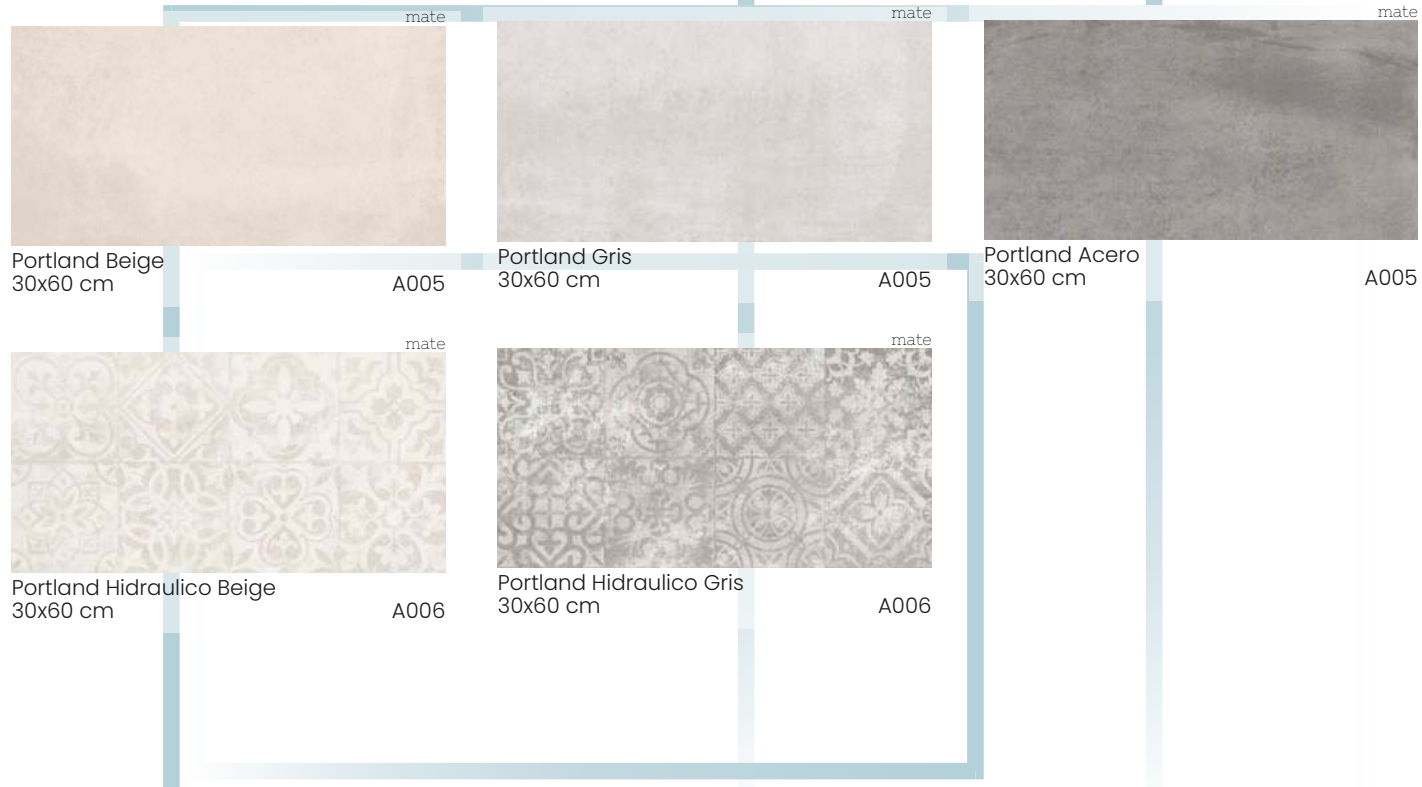

PORTLAND

keros innova
30X60 cm | white body