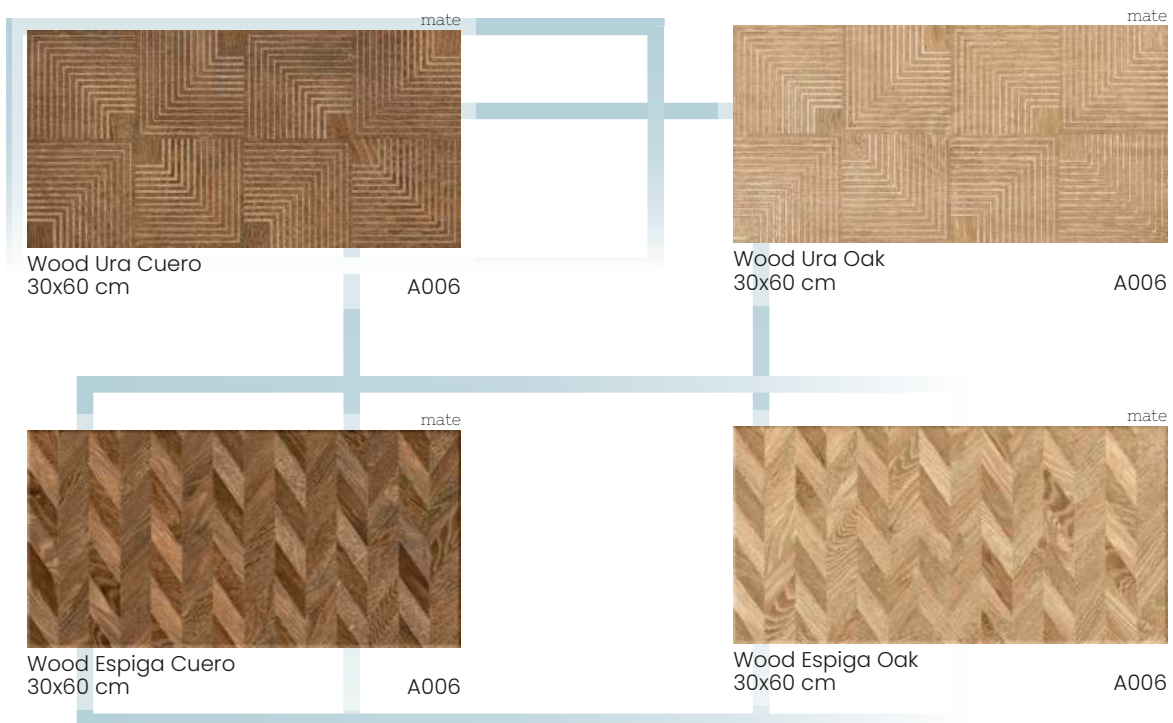

WOOD

keros innova
30X60 cm | white body