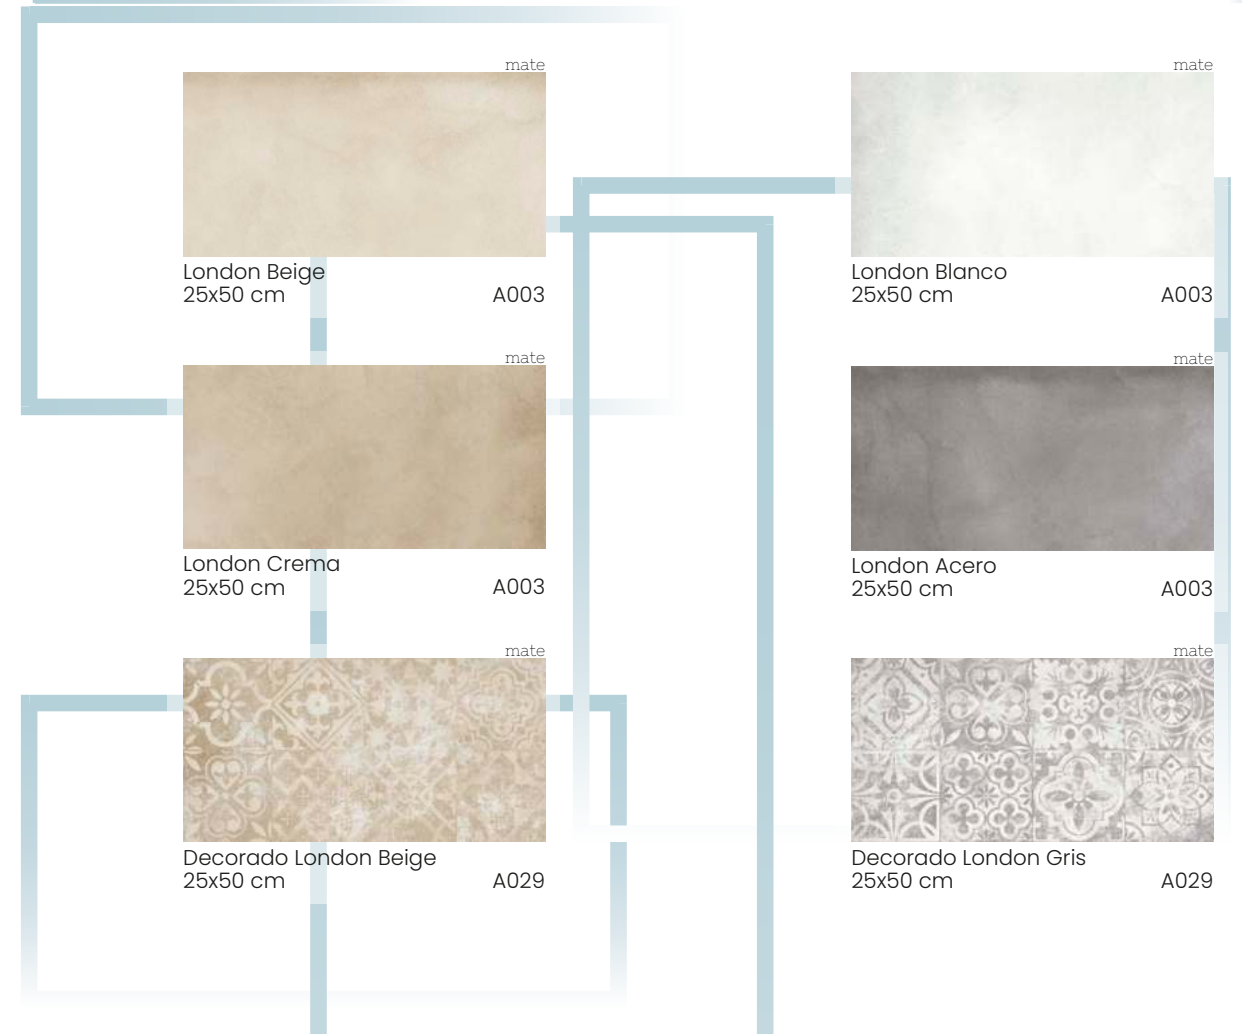

LONDON

keros innova
25X50 cm | white body