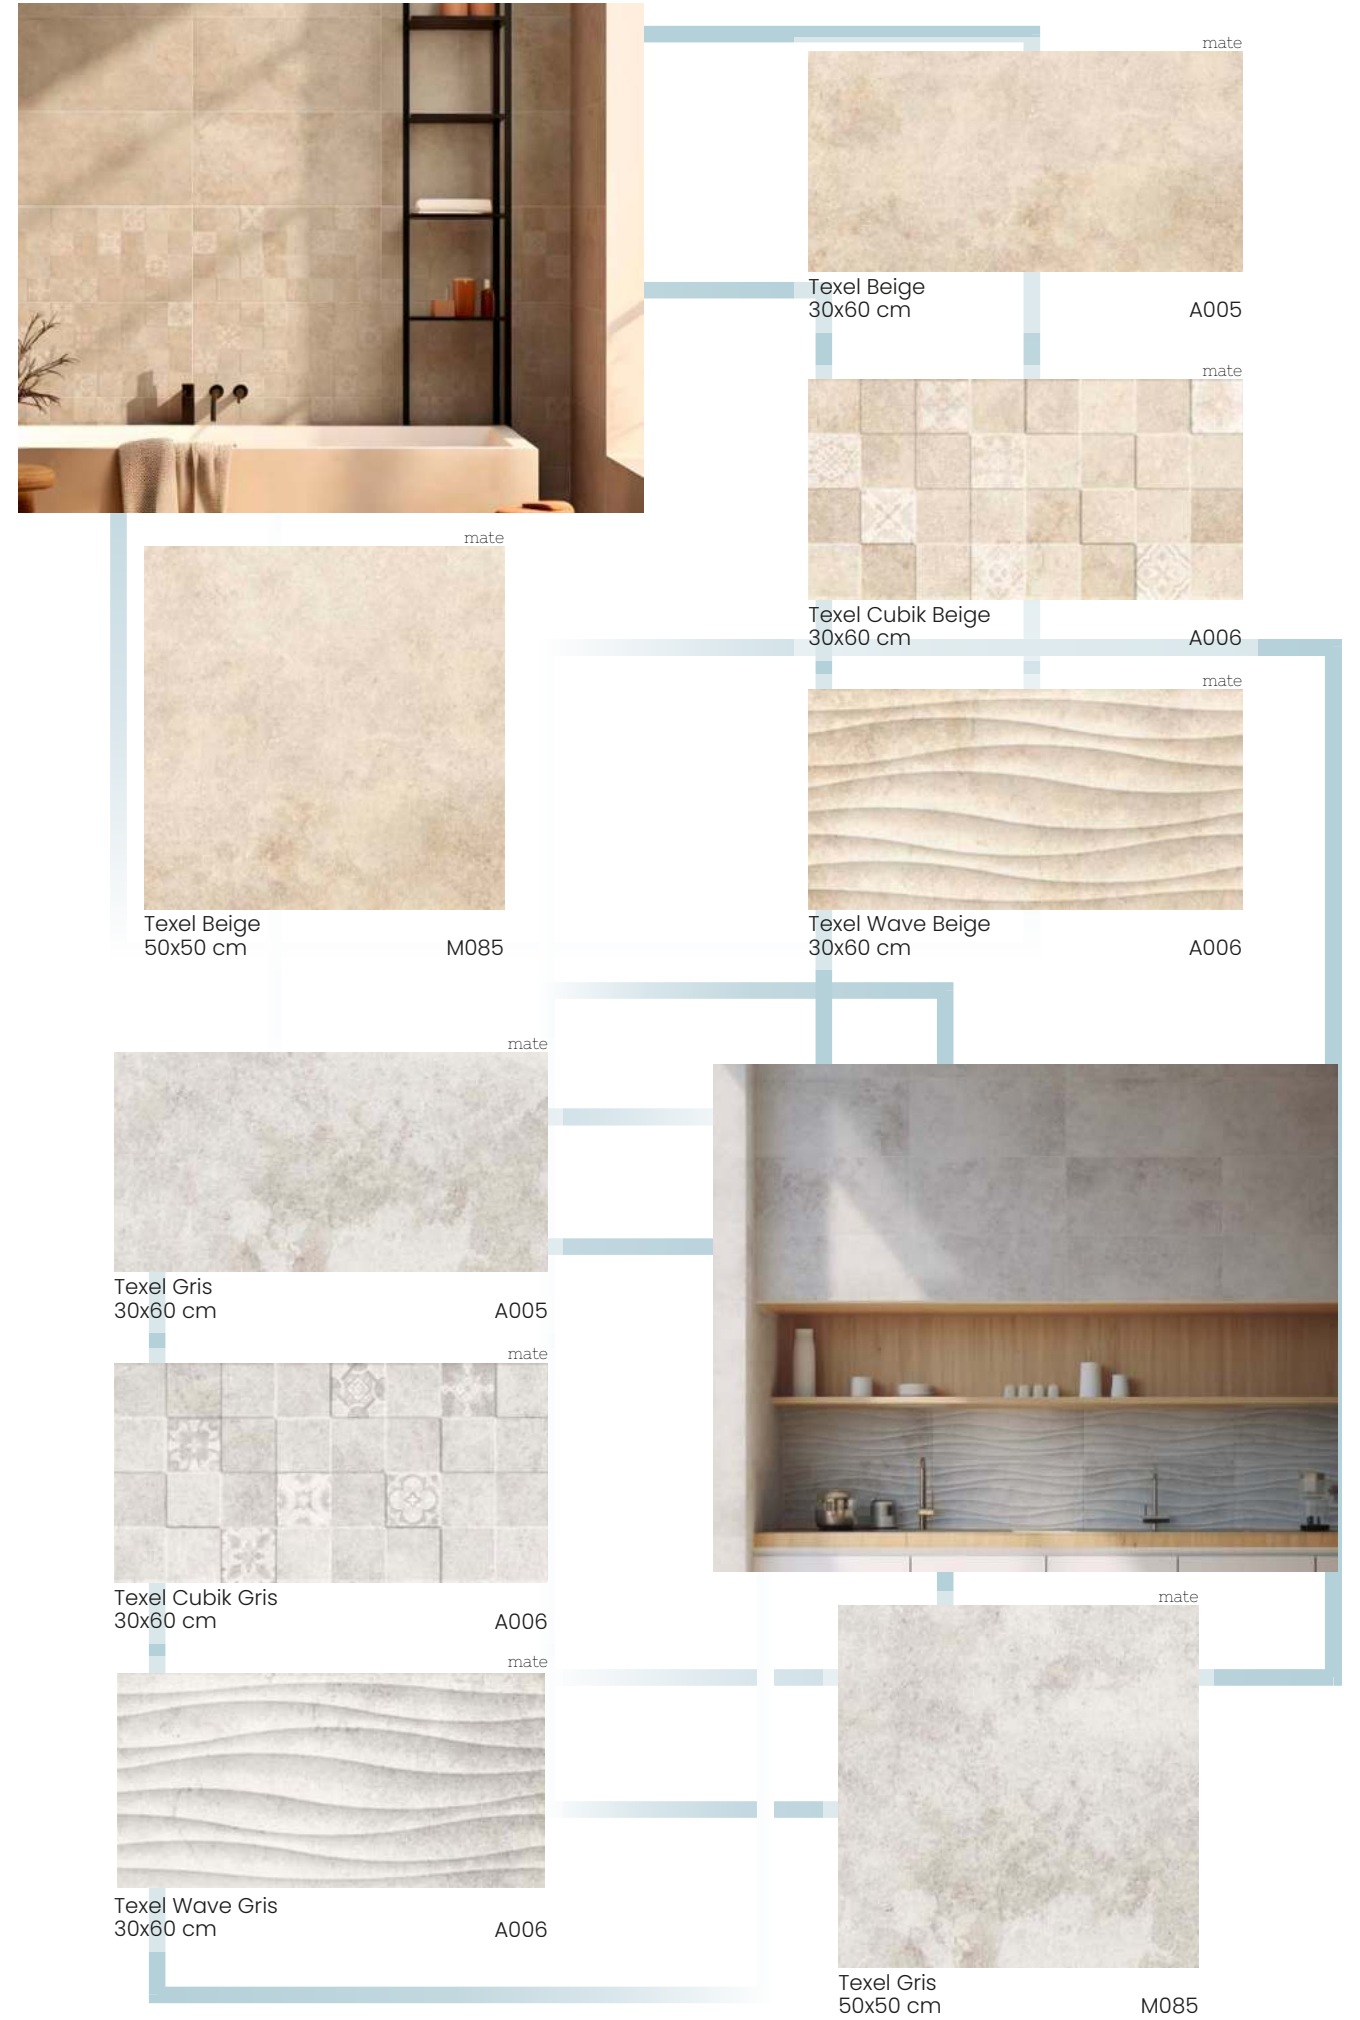

TEXEL

keros innova
30X60 cm | white body