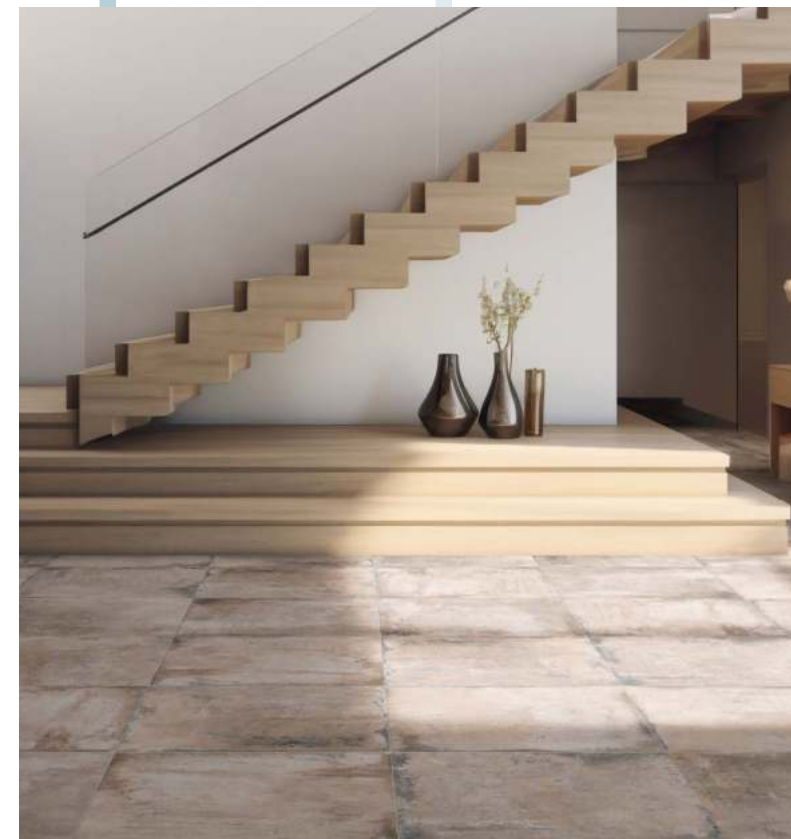

# PADUA

keros innova  
59,6x59,6 cm | porcelánico

mate

Padua Cotto  
59,6x59,6 cm · Rectificado

A051

mate

Padua Taupe  
59,6x59,6 cm · Rectificado

A051