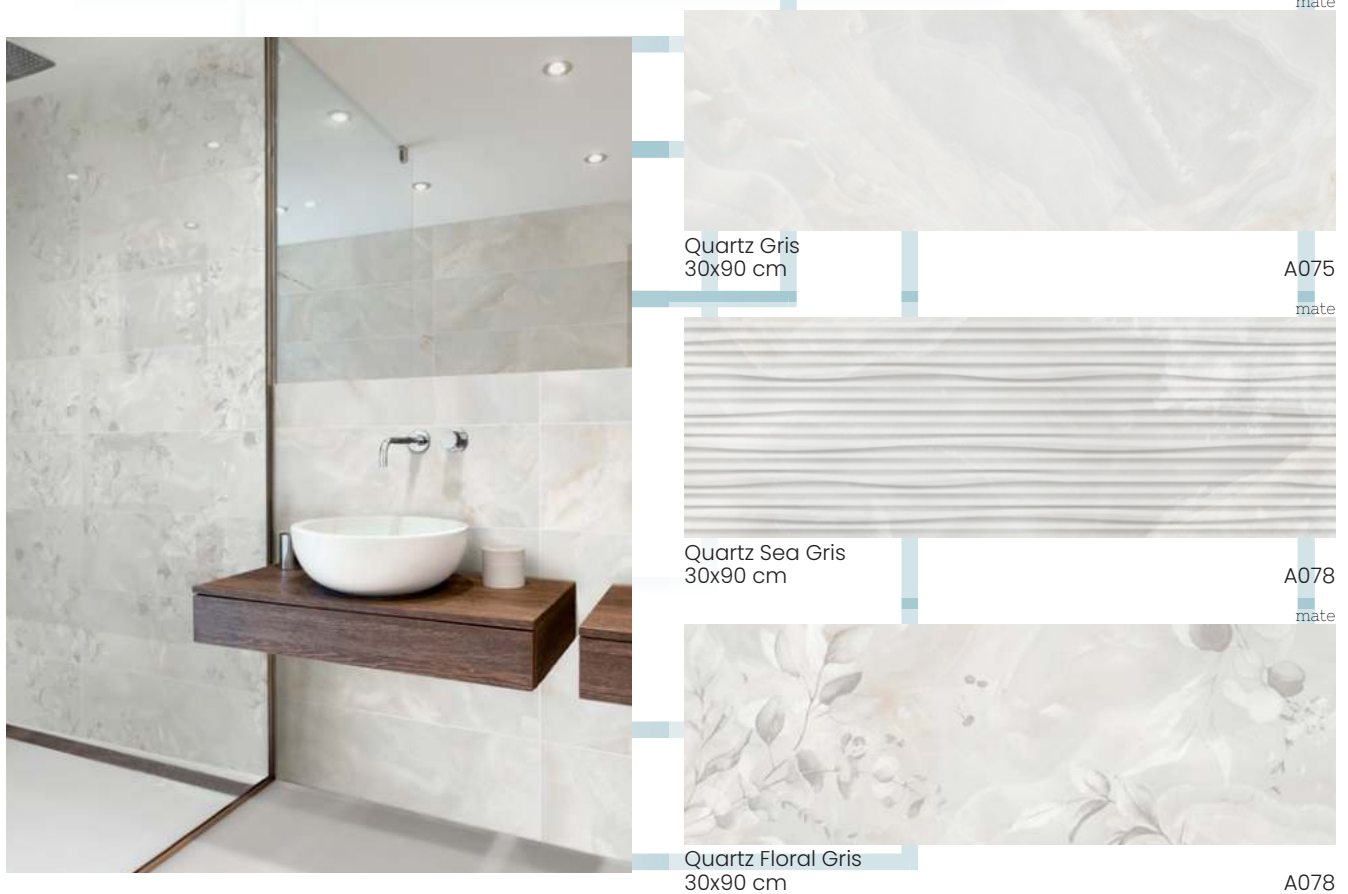

QUARTZ

keros innova
30x90 cm | white body