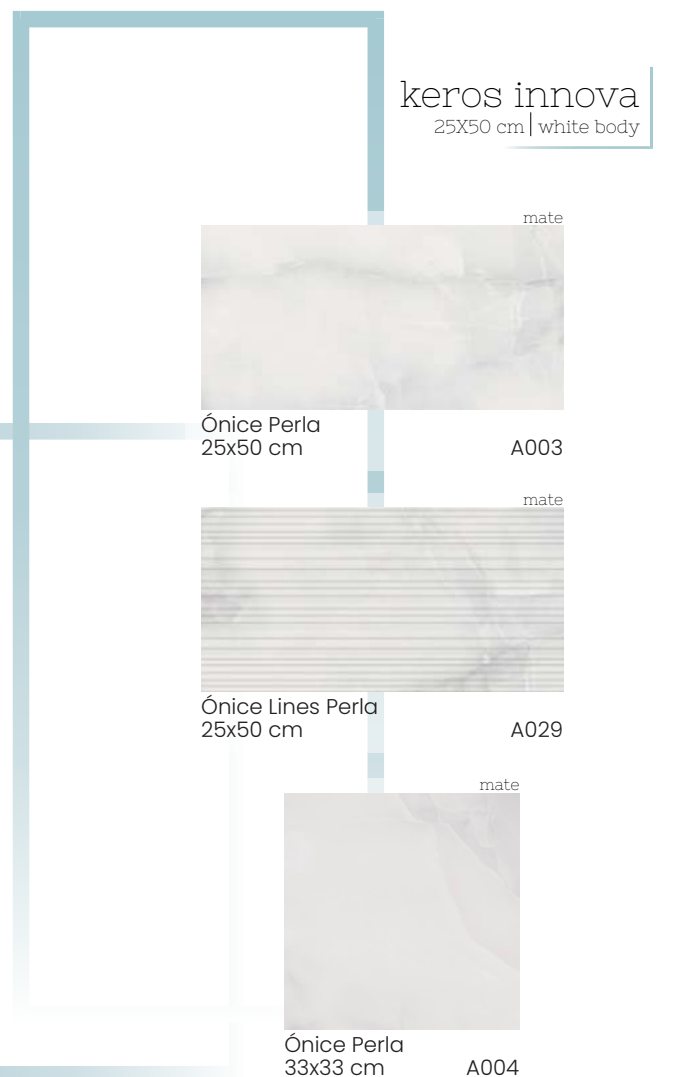

# AYRONA

keros innova  
25X50 cm | white body

Ayróna Blanco  
25x50cm

mate

A003

Ayróna Acero  
25x50 cm

mate

A003

Ardenza Acero  
33x33 cm

mate

A004

Ayróna Lines  
25x50 cm

mate

A029

# BOHEME

keros innova  
25X50 cm | white body

# ONICE

keros innova  
25X50 cm | white body