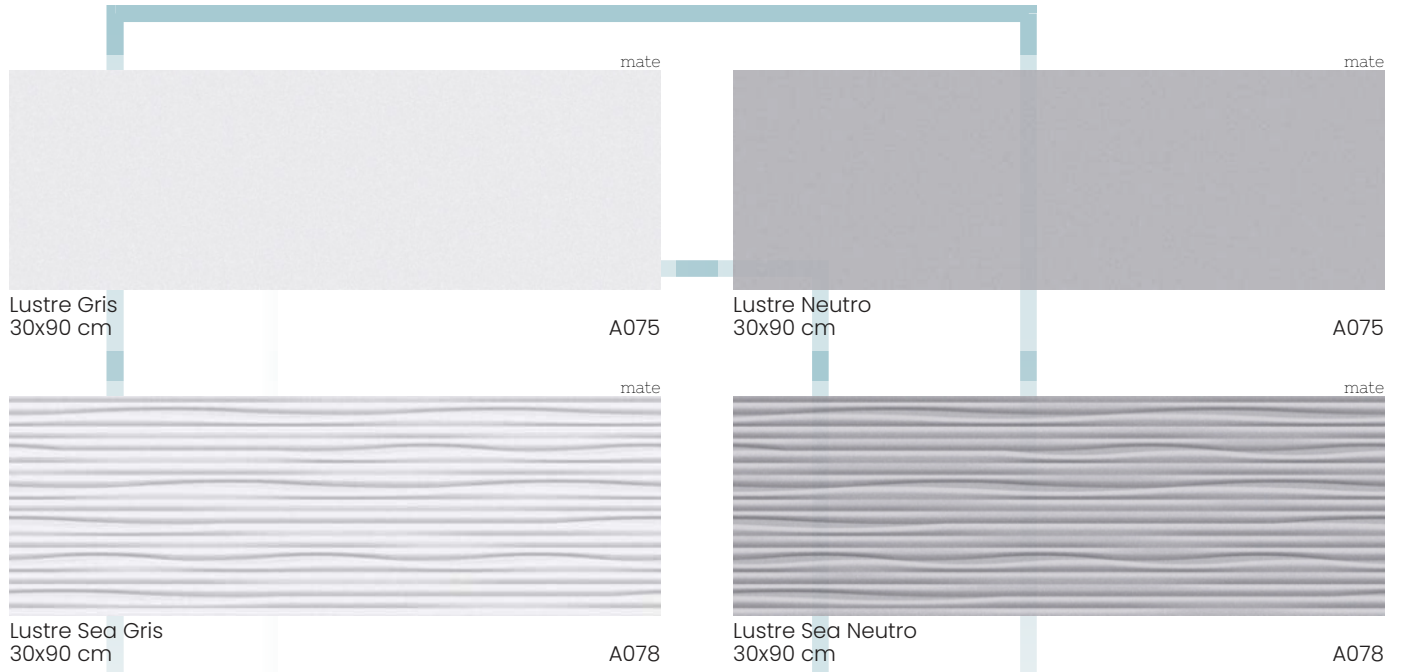

LUSTRE

keros innova
30x90cm | white body