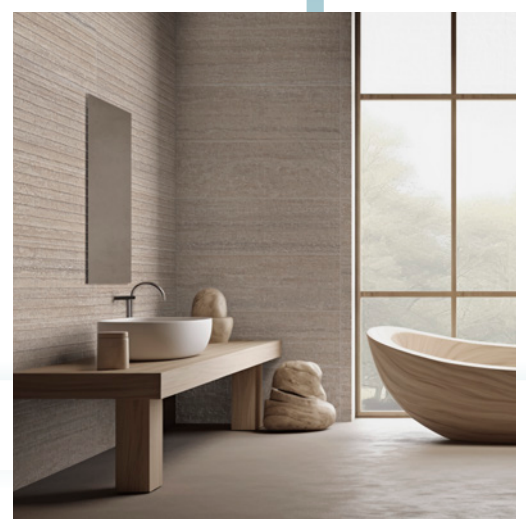

mate

Tivoli Wave Bone
40x120 · Rectificado

M116