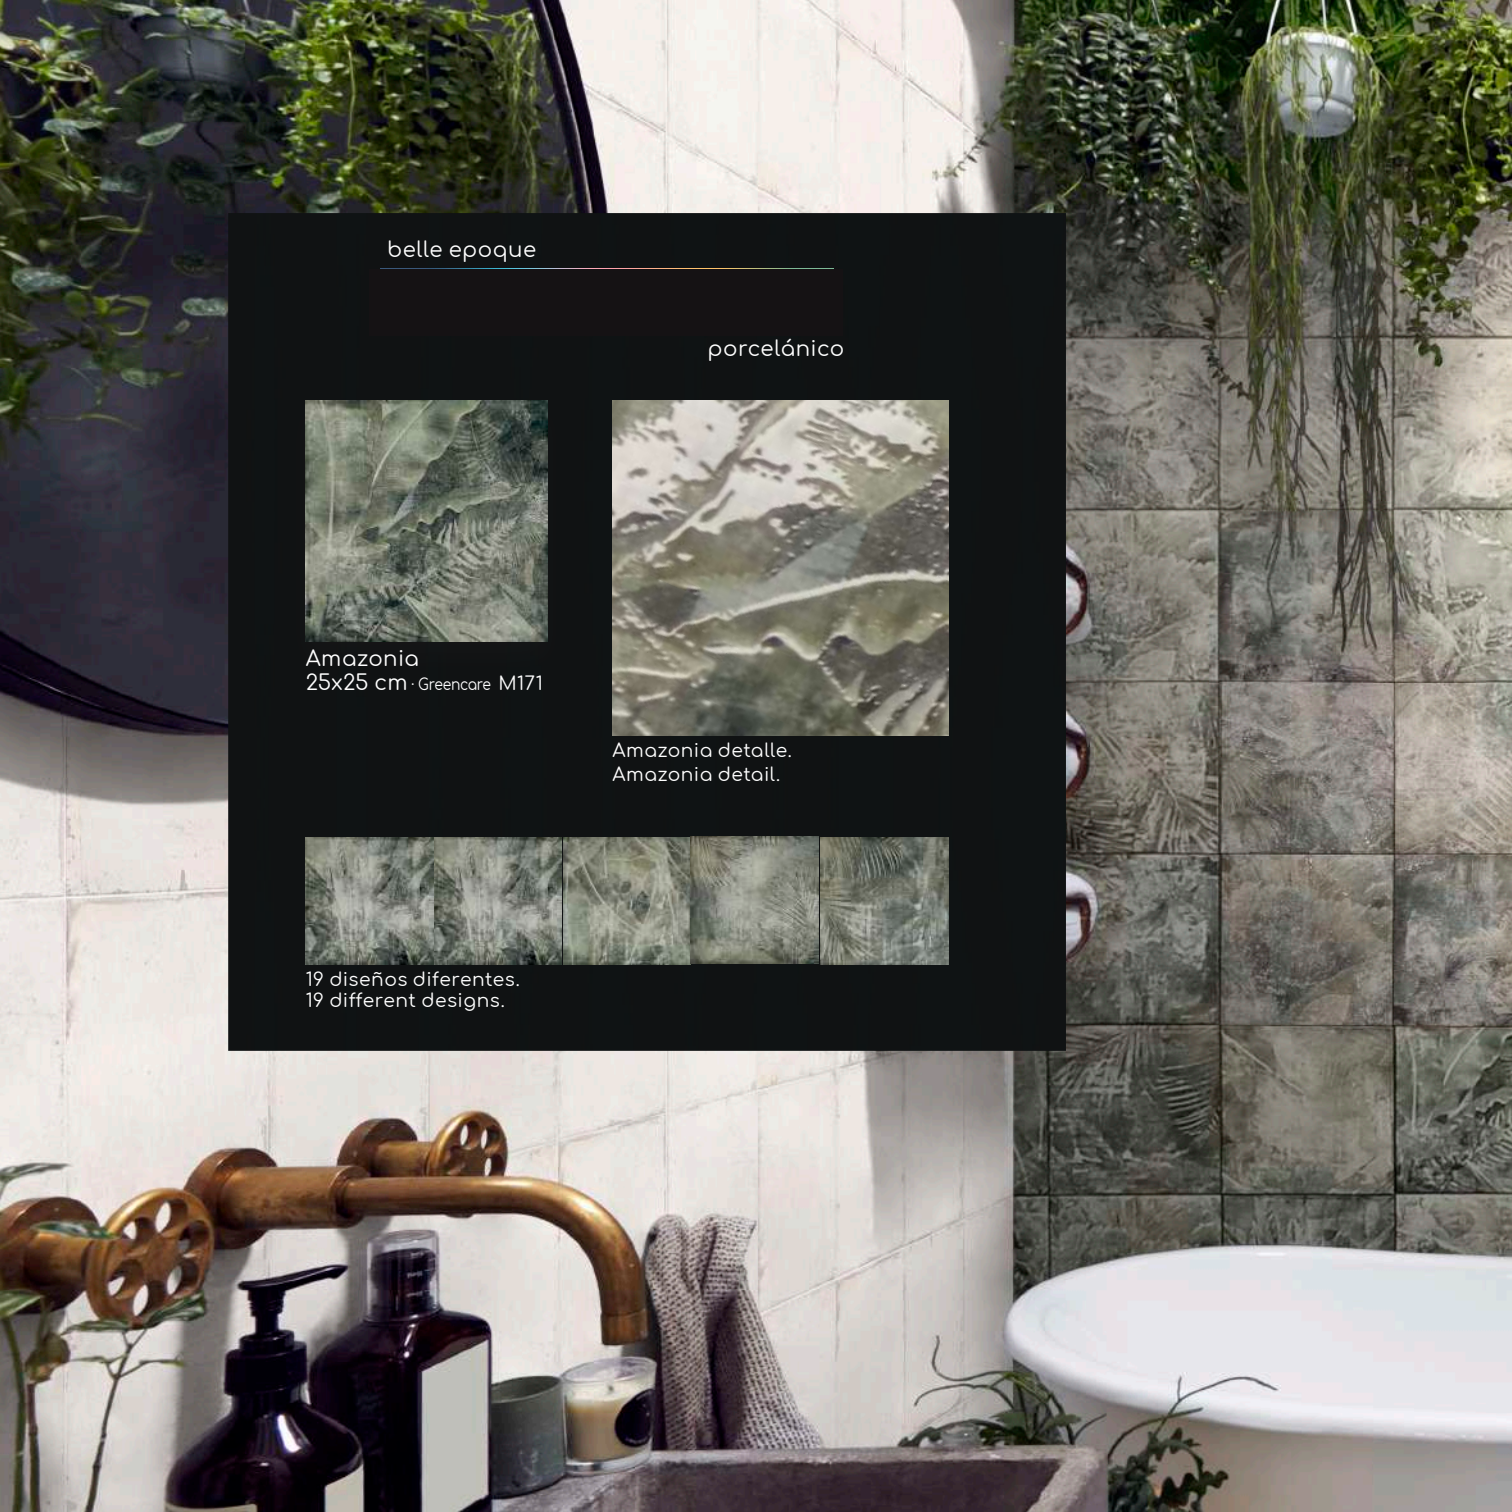

# KEROS

NOVEDADES  
CEVISAMA 2023

belle époque

porcelánico

Amazonia  
25x25 cm · Greencare M171

Amazonia detalle.  
Amazonia detail.

19 diseños diferentes.  
19 different designs.

Austral Blue detalle.  
Austral Blue detail.