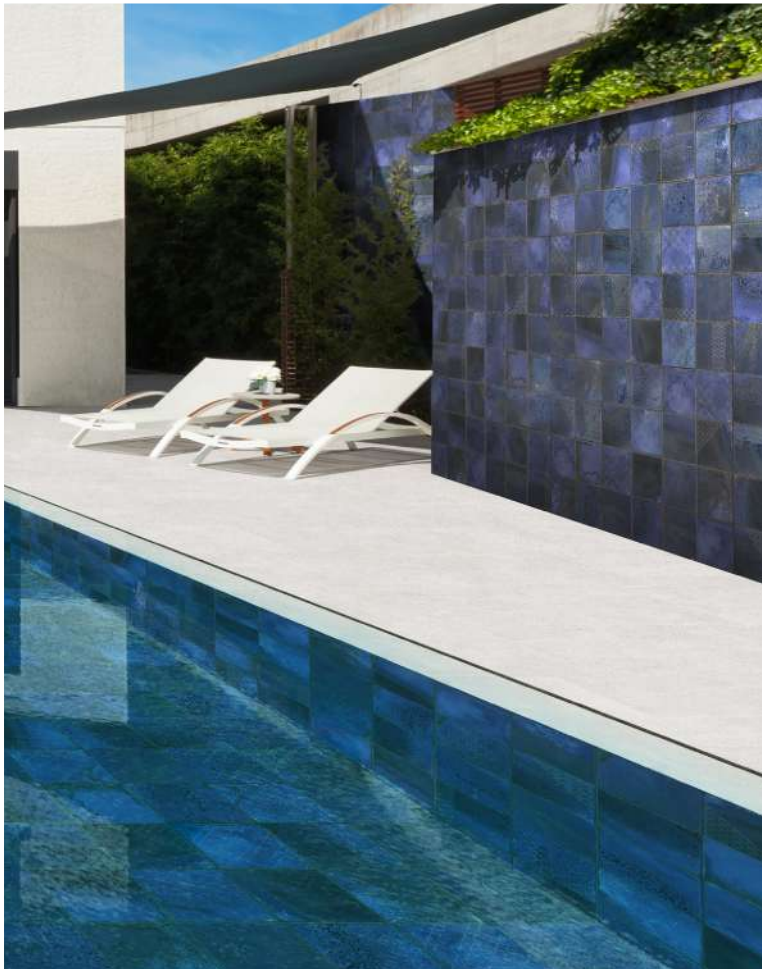

# KEROS

NOVEDADES  
CEVISAMA 2023

belle époque

porcelánico

Amazonia  
25x25 cm · Greencare M171

Amazonia detalle.  
Amazonia detail.

19 diseños diferentes.  
19 different designs.

Austral Blue detalle.  
Austral Blue detail.