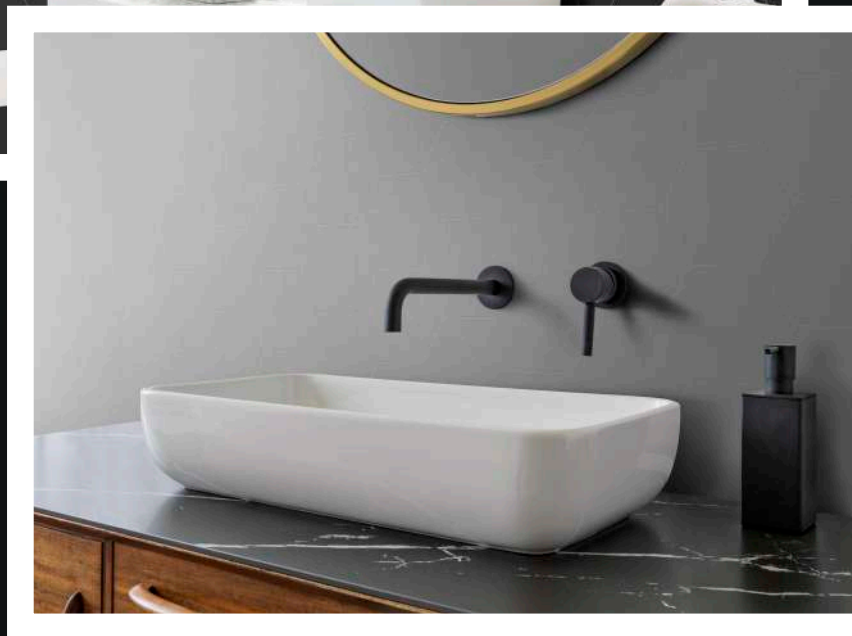

belle époque

porcelánico