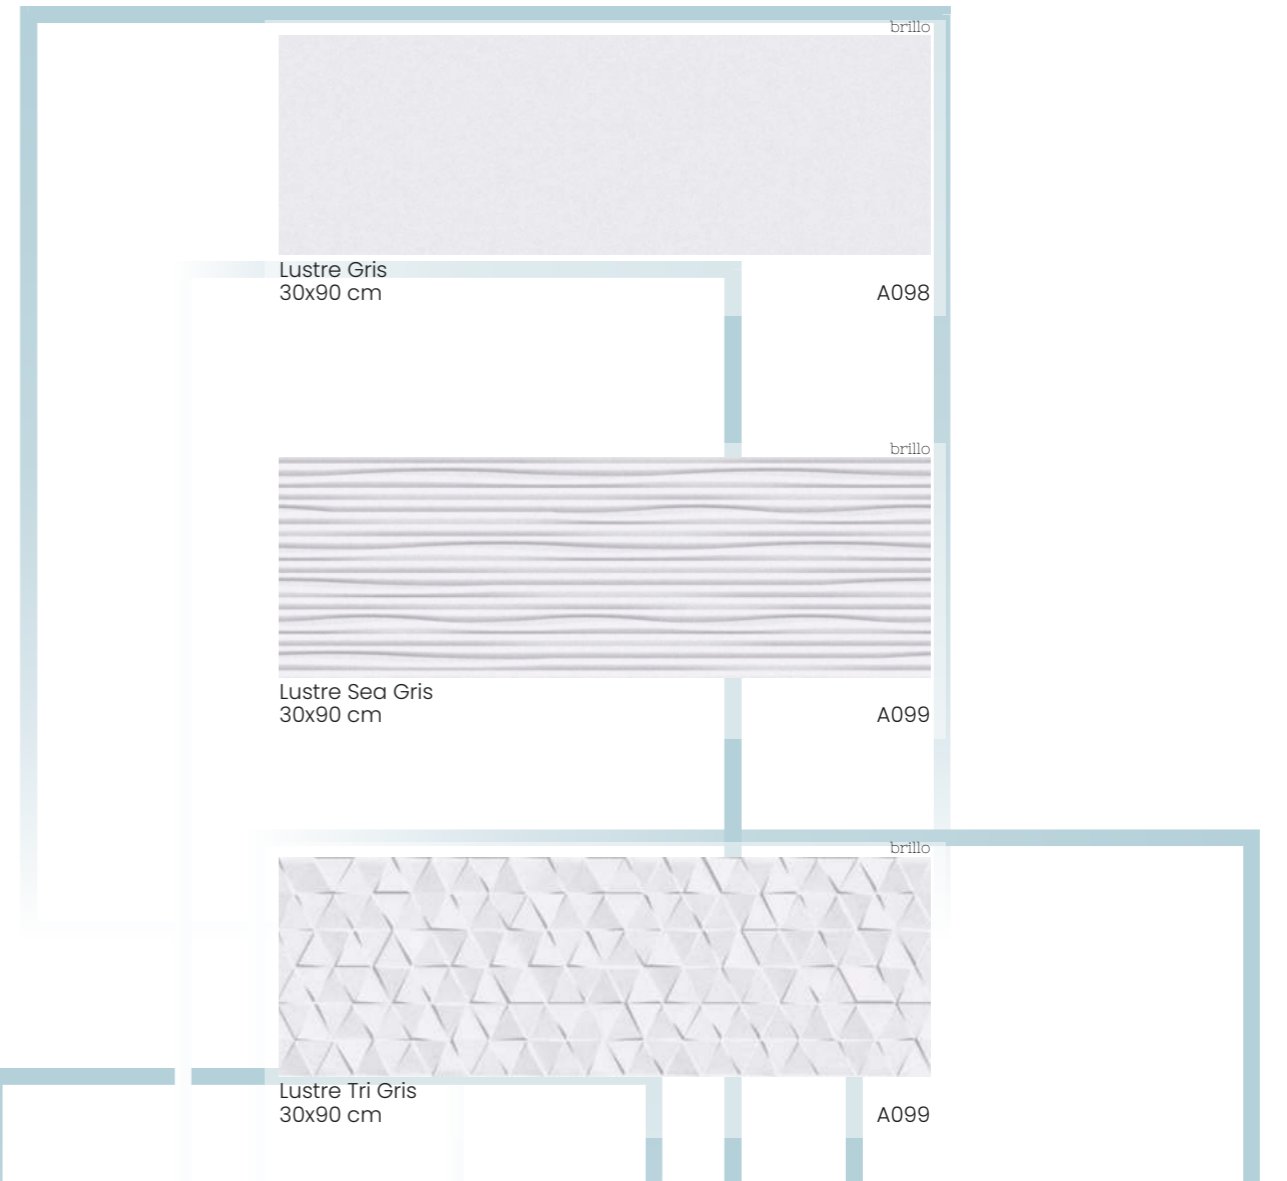

LUSTRE

keros actual
30x90m | white body