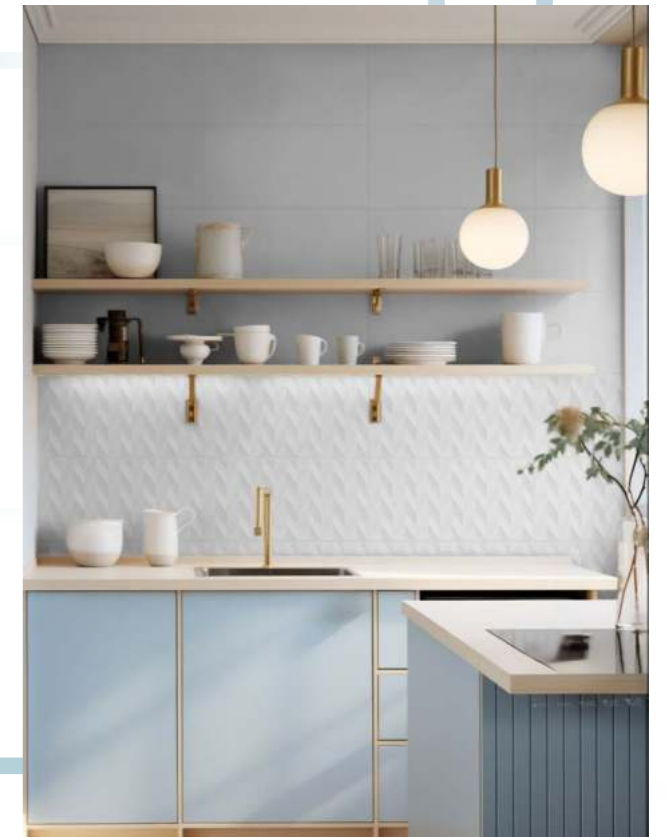

brillo
A005

brillo
A006

mate
A005

mate
A006