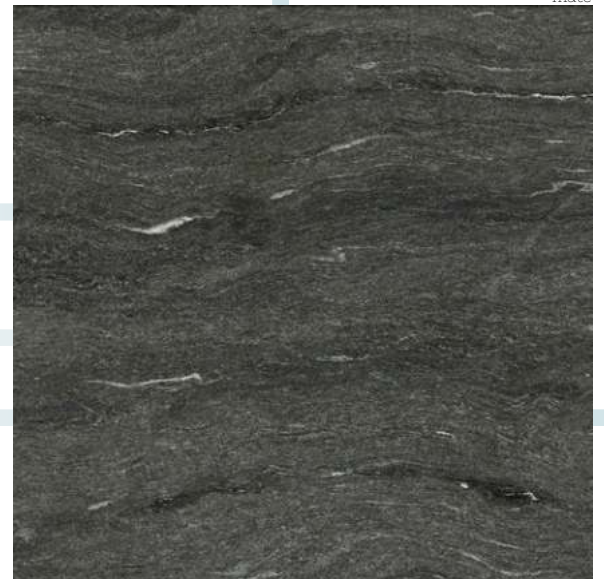

# MYSTONE

keros innova  
80x80 cm | porcelánico

mate

Mystone Gris  
80x80 cm · Rectificado

A091

Mystone Antracita  
80x80 cm · Rectificado

A091