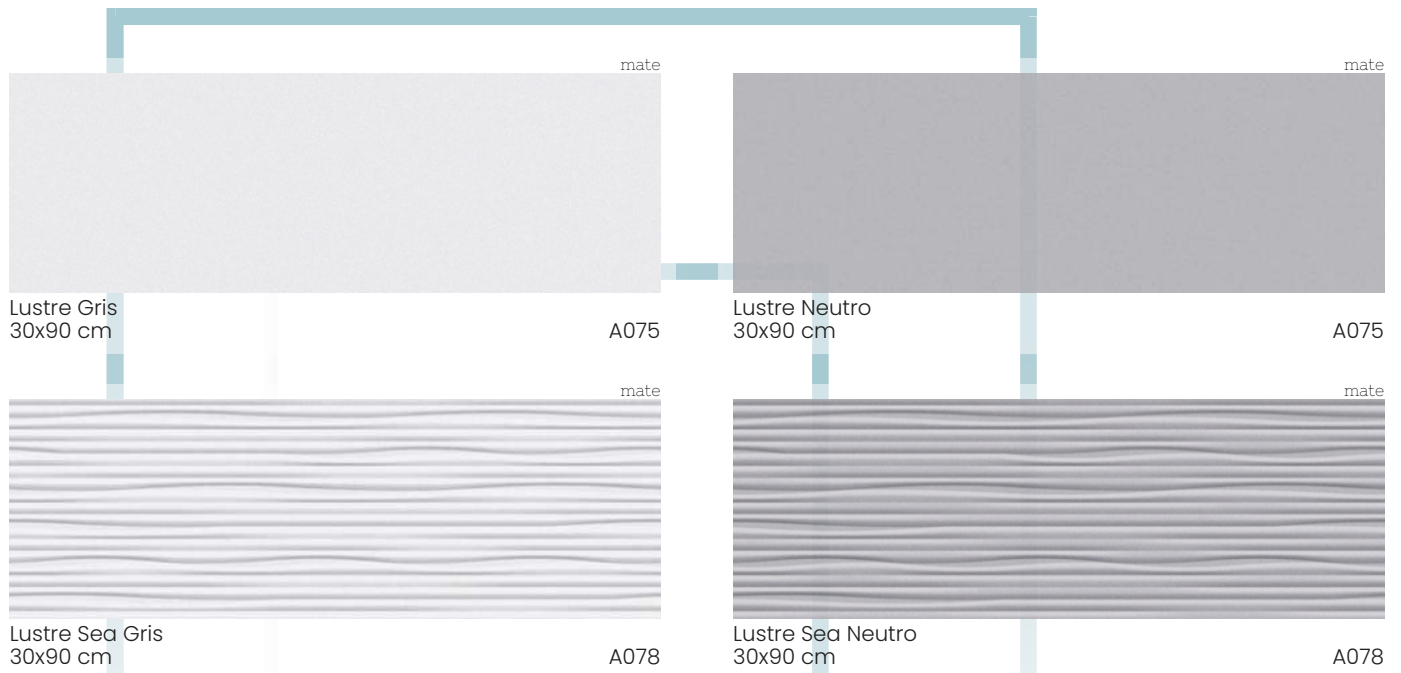

LUSTRE

keros innova
30x90cm | white body