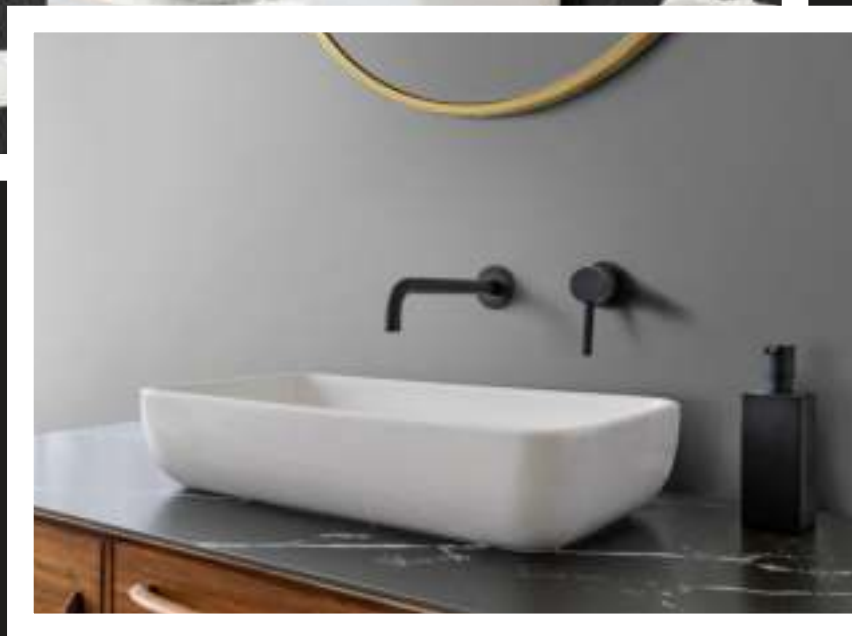

belle époque

porcelánico

Hexa Hub Blanco
14x16 cm M178

Hexa Hub Grey
14x16 cm M178

Hexa Hub Negro
14x16cm M178

belle epoque

white body

Capricci Blanco
5x25 cm · Brillo M180