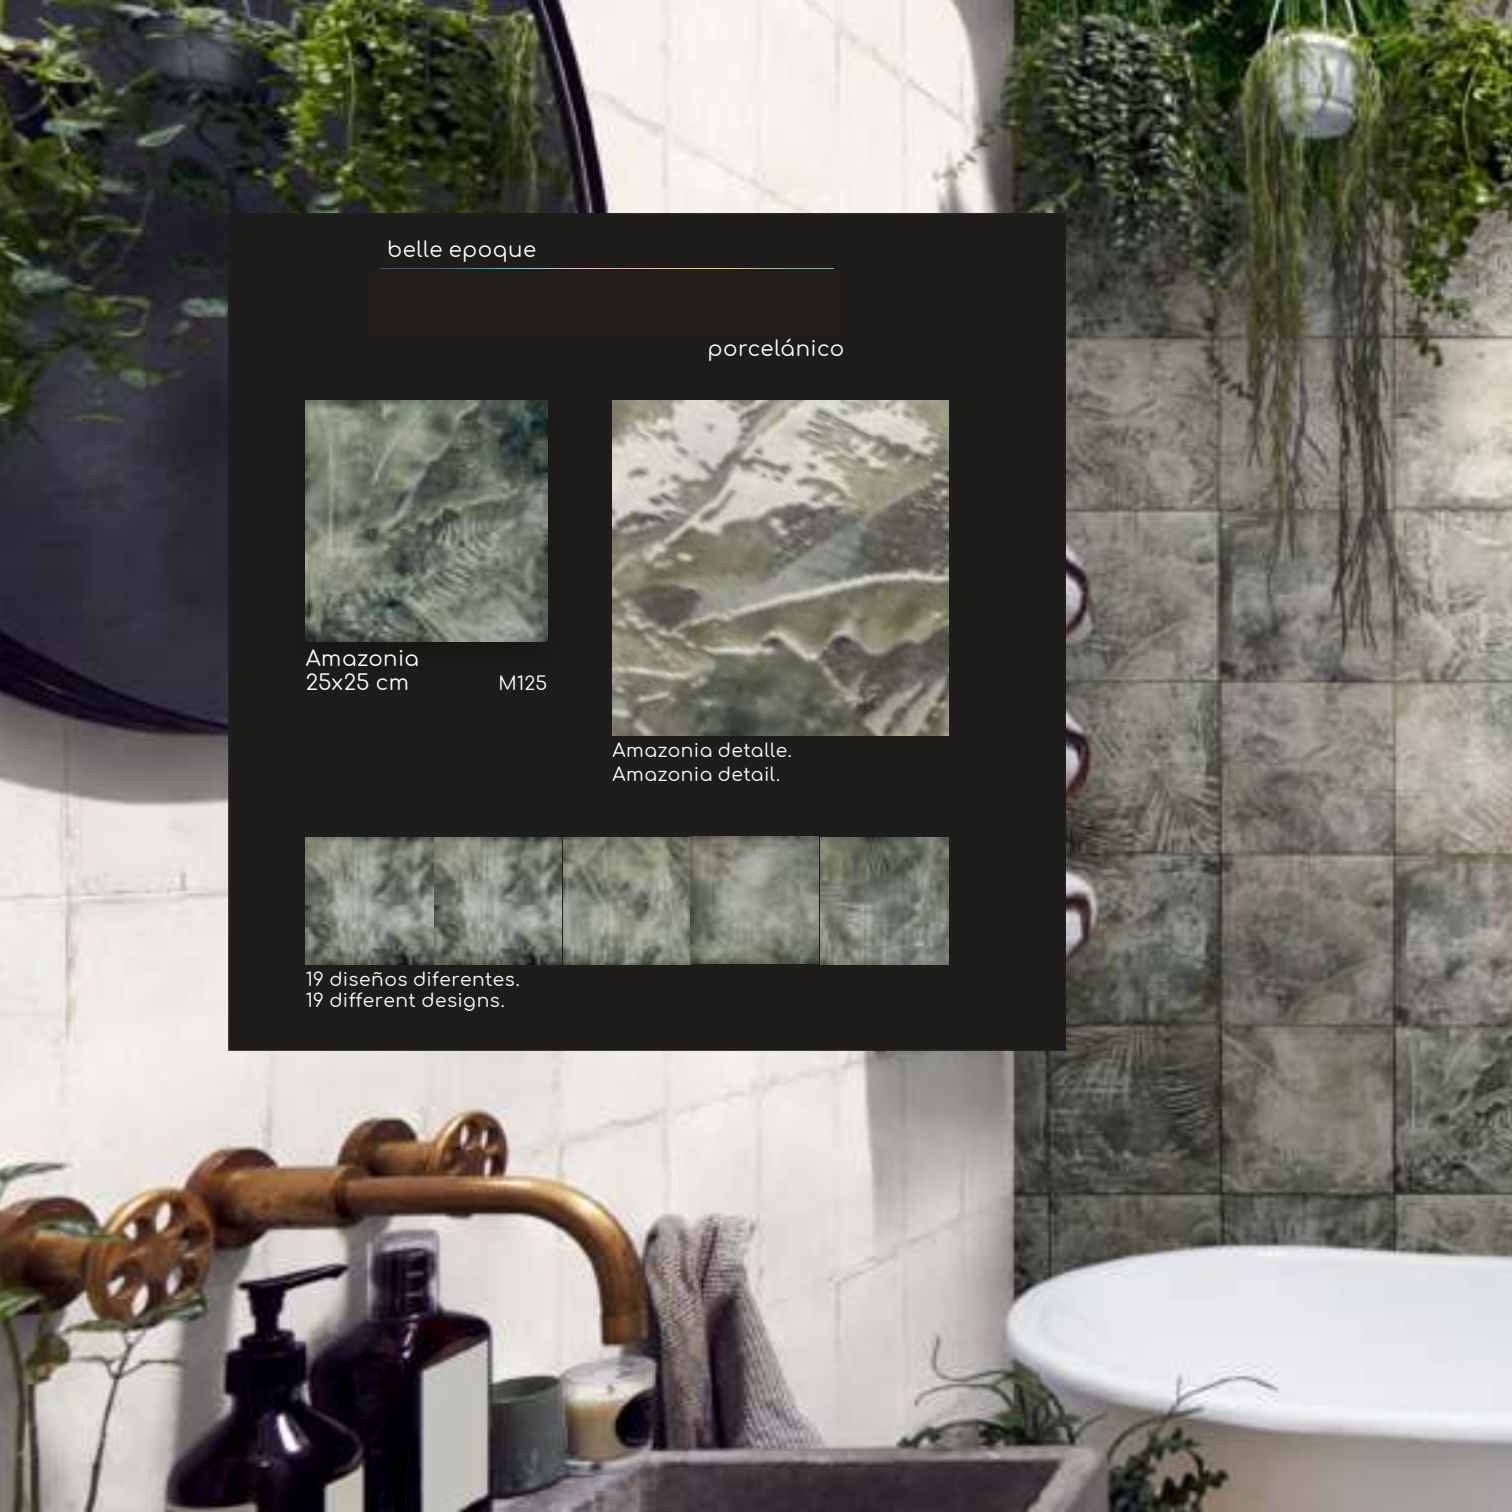

KEROS

CEVISAMA
2023

belle époque

porcelánico

Amazonia
25x25 cm

M125

Amazonia detalle.
Amazonia detail.

19 diseños diferentes.
19 different designs.