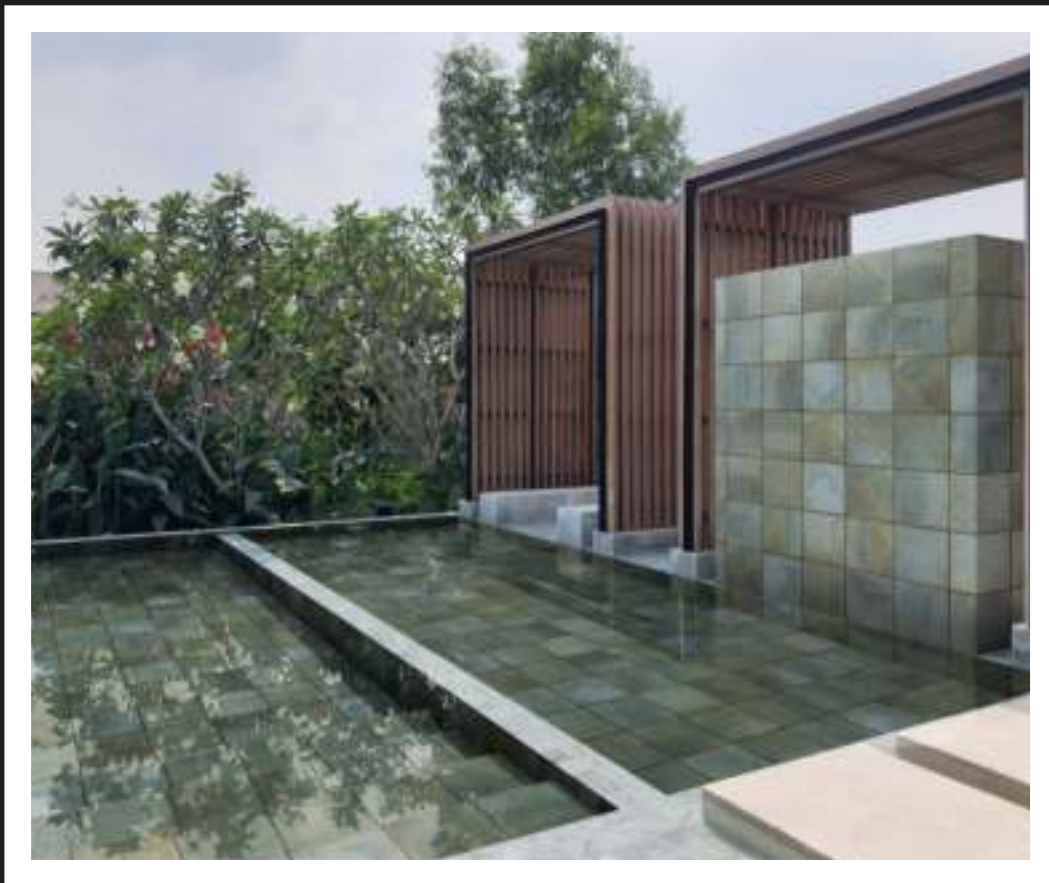

Austral Blue detalle.
Austral Blue detail.

28 diseños diferentes.
28 different designs.

belle époque

porcelánico

Austral Verde
25x25 cm M125

Austral Blanco
25x25 cm M125

Austral Blue
25x25 cm M125

belle époque